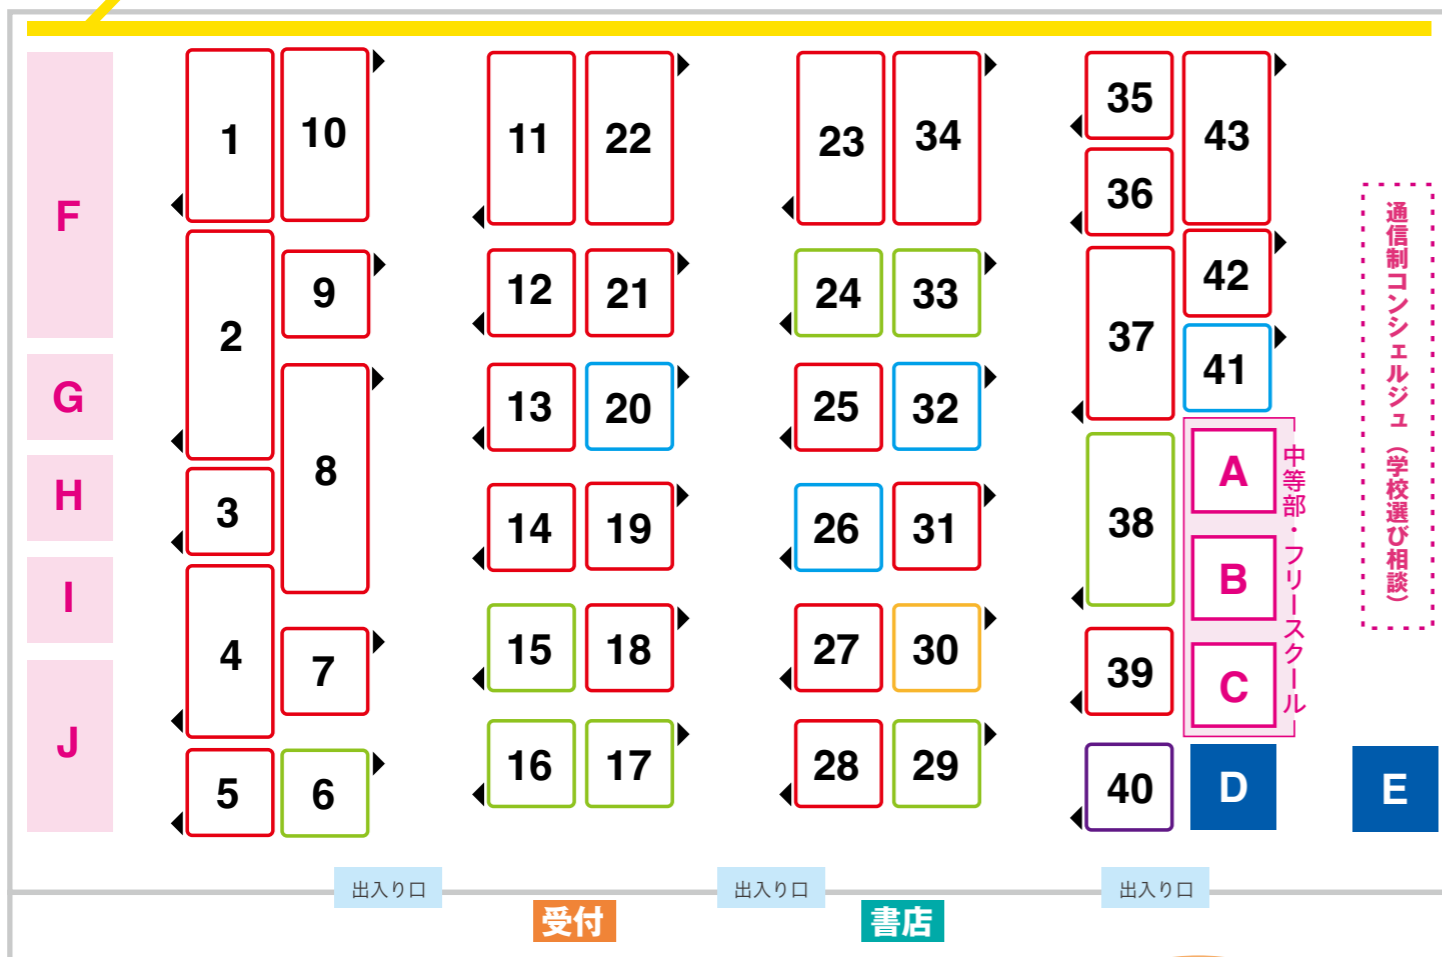

各種相談コーナー

D	留学：ワオ高等学校
E	留学：ターニングポイント
F	メンタルカウンセリング ※当日予約制（枠には限りがあります）
G	スクールソーシャルワーカー
H	発達支援・療育
I	親の会
J	起立性調節障害

- 通信制高校
- 高等専修学校・技能連携校
- サポート校／通信制高校提携校（連携校）
- 大学進学塾・高認予備校
- 全日制高校・全寮制高校

※▲は机の向きです

学校パンフレットコーナー

高等専修学校・技能連携校・通信制提携校（連携校）・サポート校は、提携する通信制高校に同時入学することにより高校卒業資格も取ることができます。

学校個別ブースの予約は  
必要ありません。  
ブースに直接行って  
先生のお話を聞いてください！

出展一覧

1	大阪つくば開成高等学校
2	八洲学園高等学校／三宮みのり高等部
3	瑞穂 MSC 高等学校
4	第一学院高等学校
5	NHK 学園高等学校
6	ベネッセの通信制サポート校 Be 高等学院
7	科学技術学園高等学校 普通科 大阪分室
8	ECC 学園高等学校／ECC コンピュータ専門学校 高等課程／ECC アーティスト美容専門学校 高等部／ECC 国際外語専門学校 高等部
9	ヒューマンキャンパス／ヒューマンキャンパスのぞみ高等学校
10	YMCA 学院高等学校
11	長尾谷高等学校
12	鹿島学園／鹿島朝日高等学校 大阪梅田・神戸・京都伏見キャンパス
13	鹿島学園高等学校／鹿島朝日高等学校
14	鹿島学園高等学校 大阪中央・堺・尼崎杭瀬キャンパス
15	豊翔高等学院
16	四谷学院
17	明誠高等学校通信制サポート校 北大阪 SHIP
18	ワオ高等学校
19	東朋学園高等学校
20	東朋高等専修学校
21	日本航空高等学校 通信制課程 大阪サテライト
22	天王寺学館高等学校
23	屋久島おおぞら高等学校／おおぞら高等学院
24	アップ高等学院
25	神村学園高等部 大阪梅田学習センター
26	神戸セミナー
27	賢明学院高等学校
28	近畿大阪高等学校
29	テックキャンプ高等学院
30	河合塾サポートコース梅田
31	松陰高等学校
32	西宮甲英高等学院／猪名川甲英高等学院
33	パンタン高等部
34	N 高等学校／S 高等学校
35	星槎国際高等学校
36	英風高等学校
37	飛鳥未来高等学校／飛鳥未来きぼう高等学校
38	トライ式高等学院
39	滋慶学園高等学校
40	つげの高等学校
41	専修クラーク高等学院 大阪梅田校・天王寺校
42	クラーク記念国際高等学校
43	ルネサンス大阪高等学校
A	中等部・フリースクール：クラーク国際中等部
B	中等部・フリースクール：飛鳥未来中等部・初等部 大阪教室
C	中等部・フリースクール：トライ式中等部