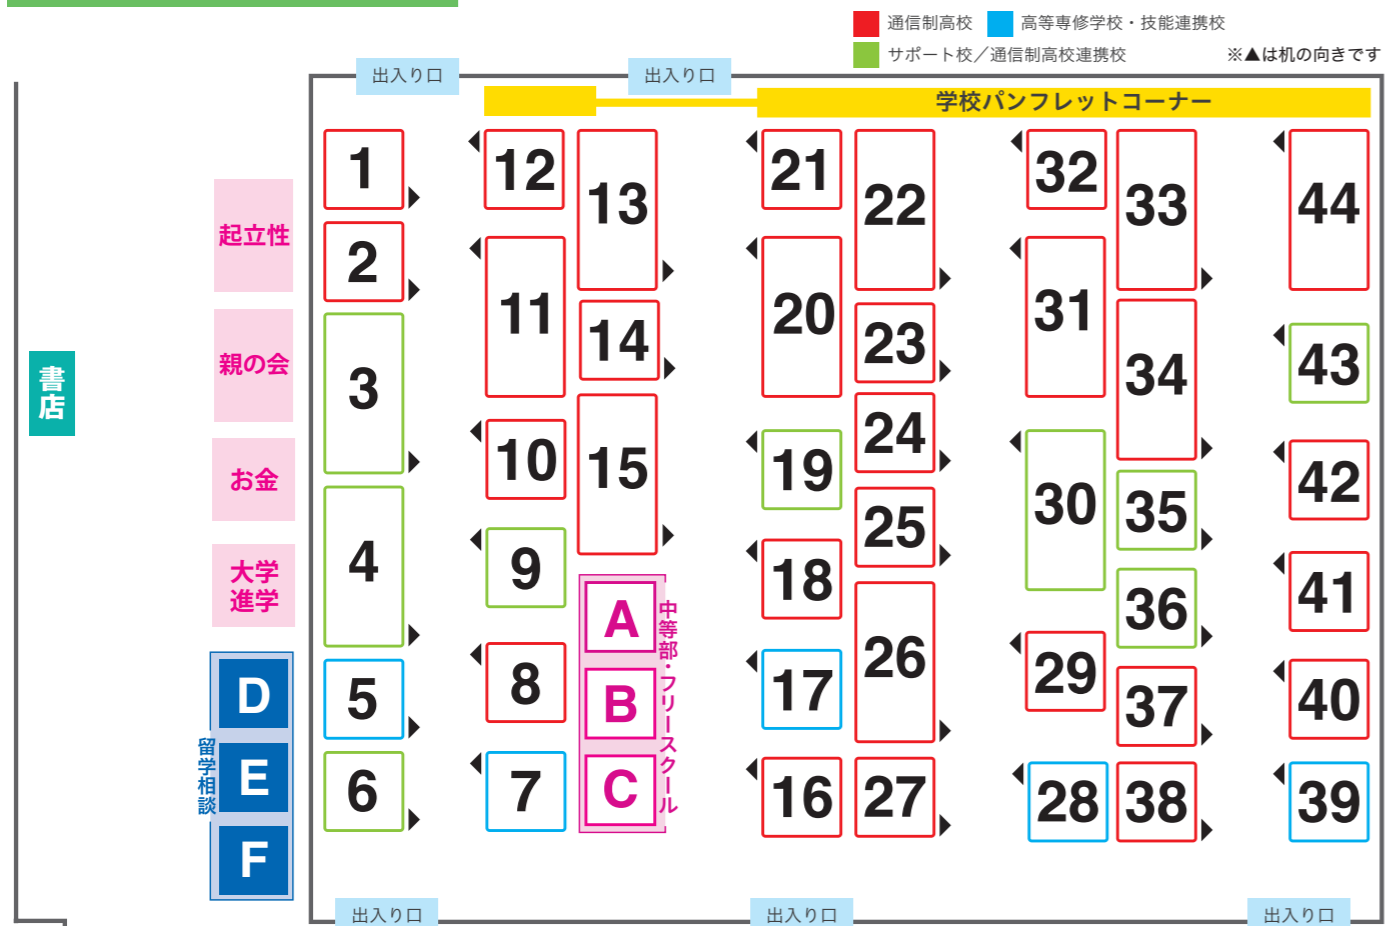

各種相談コーナー

D	留学相談：ターニングポイント
E	留学相談：代々木グローバル高等学院
F	留学相談：ワオ高等学校 WAO Global Academy
起立性調節障害相談コーナー	
親の会相談コーナー	
大学進学相談コーナー	
お金に関する相談コーナー	

個別相談会場

学校個別ブースの予約は
必要ありません。
ブースに直接行って
先生のお話を聞いてください！

高等専修学校・技能連携校・通信制提携校（連携校）・サポート校は、提携する通信制高校に同時入学することにより高校卒業資格も取ることができます。

出展校一覧

1	鹿島学園/鹿島朝日/鹿島山北高等学校
2	鹿島学園高等学校 港北・青葉・日吉・新横浜・横浜西口・戸塚・根岸・横須賀中央・海老名キャンパス
3	中央高等学院
4	eスポーツ高等学院
5	横浜デザイン学院
6	湘南国際アカデミー高等部
7	大和商業高等専修学校
8	大原学園美空高等学校
9	湘南一ツ星高等学院
10	ワオ高等学校 東京・飯田橋キャンパス
11	屋久島おおぞら高等学校/おおぞら高等学院
12	成美学園高等学校
13	八洲学園高等学校/町田みのり高等部
14	ヒューマンキャンパスのぞみ高等学校
15	クラーク記念国際高等学校
16	駿台甲府高等学校/駿台通信制サポート校
17	野田鎌田学園横浜高等専修学校（調理・情報）
18	あずさ第一高等学校
19	バンタン高等部
20	N高等学校/S高等学校/R高等学校（2025年4月開校準備中）
21	翔洋学園高等学校 東京・神奈川学習センター
22	日々輝学園高等学校
23	日本航空高等学校 通信制課程
24	秀英高等学校
25	清心女子高等学校
26	ID学園高等学校
27	松陰高等学校 みなとみらい学習センター
28	アイム湘南理容美容専門学校 高等課程
29	NHK学園高等学校
30	トライ式高等学院
31	第一学院高等学校
32	一ツ葉高等学校
33	星槎国際高等学校
34	ルネサンス高等学校
35	カワスイ アクア&アニマルスクール
36	HR高等学院
37	明達館高等学校
38	四谷学院高等学校<仮称>（2025年4月開校予定）
39	新堀学園 専門学校 国際新堀芸術学院 湘南ミュージックハイスクール
40	精華学園高等学校 横浜芸術学部校
41	科学技術学園高等学校 通信制課程 普通科
42	松陰高等学校 川崎・町田/藤沢湘南台・東京大森（認可申請中）
43	ベネッセの通信制サポート校 Be 高等学院
44	飛鳥未来高等学校/飛鳥未来きぼう高等学校
A	中等部・フリースクール：クラーク国際中等部
B	中等部・フリースクール：トライ式中等部
C	中等部・フリースクール：YUME School